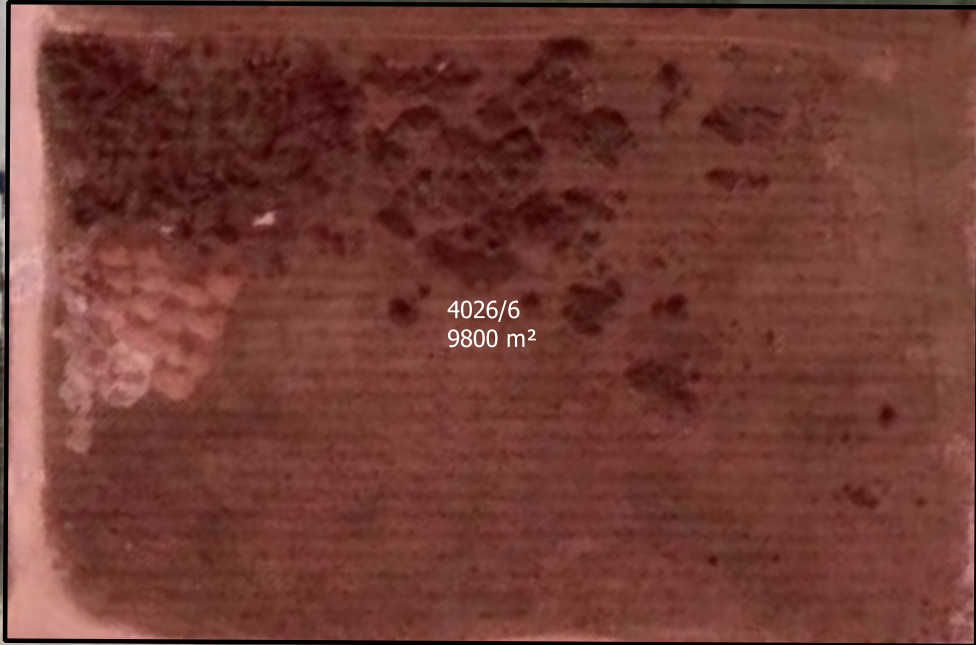

# K.O. Donja Gorica

4026/6  
9800 m<sup>2</sup>

Renault  
Alliance

0 10 20 30 40 50 m